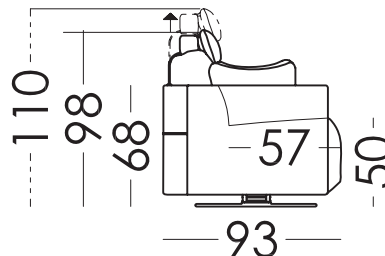

## Dimensions

Largeur:	102cm
Hauteur:	98cm
Profondeur:	93cm
Hauteur assise:	53cm
Hauteur accoudoir:	68cm
Hauteur dossier:	50cm
Profondeur ouverte:	152cm

## Information technique

Carcasse:	Bois de pin et planche
Suspension assise:	N.E.A
Suspension dossier:	Suspension par sangle de 80 mm
Mousse d'assise:	Toucher de dureté moyenne (blanc)
Assise:	Polyuréthane 35Kg + fibre
Dossier:	Fibersilk 100% fibre
Coussin d'ornement:	Fibersilk 100% fibre
Parties déhoussables:	Siège, dossier, coussins et appui-tête